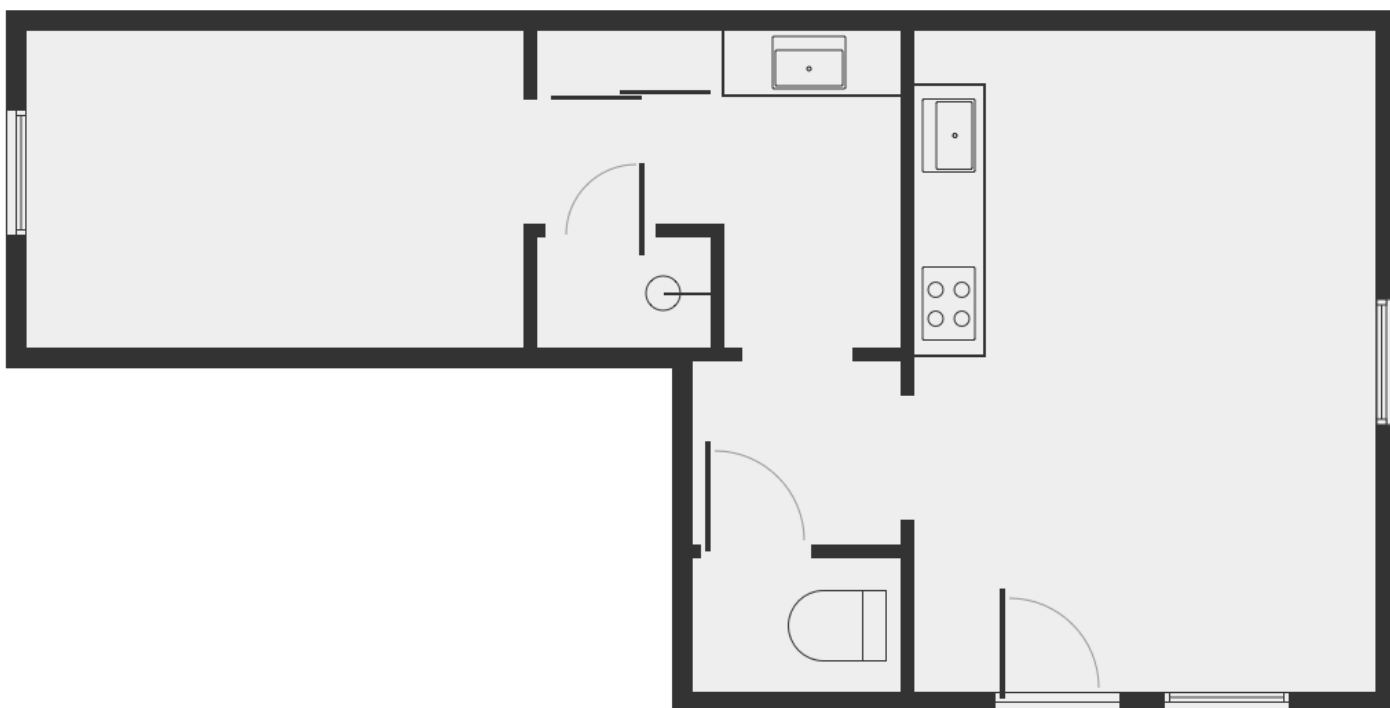

CHAMBRE EN PIERRE

GÎTES & TABLE D'HÔTES

Monpazier

35m²

info@chambre-en-pierre.eu
chambre-en-pierre.eu
+33 6 74107596
+31 6 51116911
+31 6 53796051

1847 Route de la Sauvetat
Lieu dit: Galan
47500 Blanquefort-sur-Briolance
Lot-et-Garonne
Frankrijk