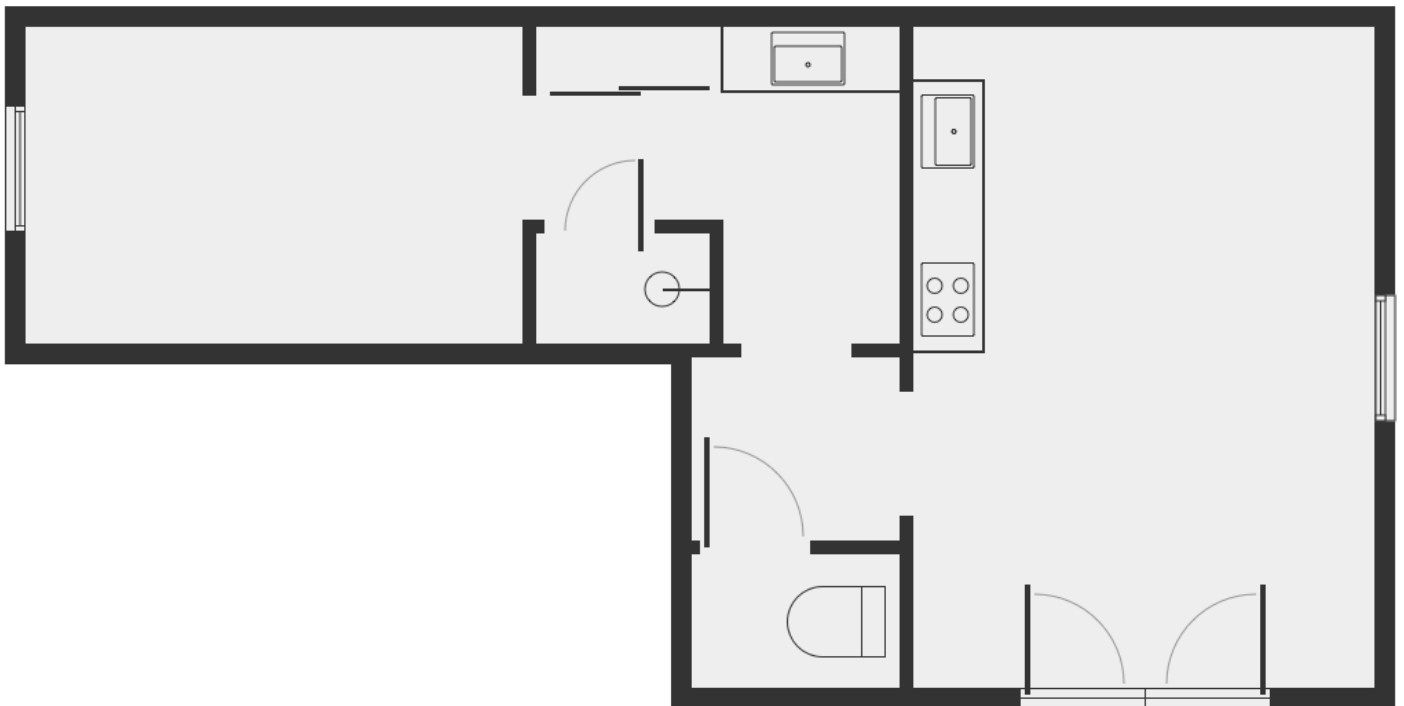

CHAMBRE EN PIERRE

GÎTES & TABLE D'HÔTES

Monpazier

36m²

info@chambre-en-pierre.eu
chambre-en-pierre.eu
+33 6 74107596
+31 6 51116911
+31 6 53796051

1847 Route de la Sauvetat
Lieu dit: Galan
47500 Blanquefort-sur-Briolance
Lot-et-Garonne
Frankrijk